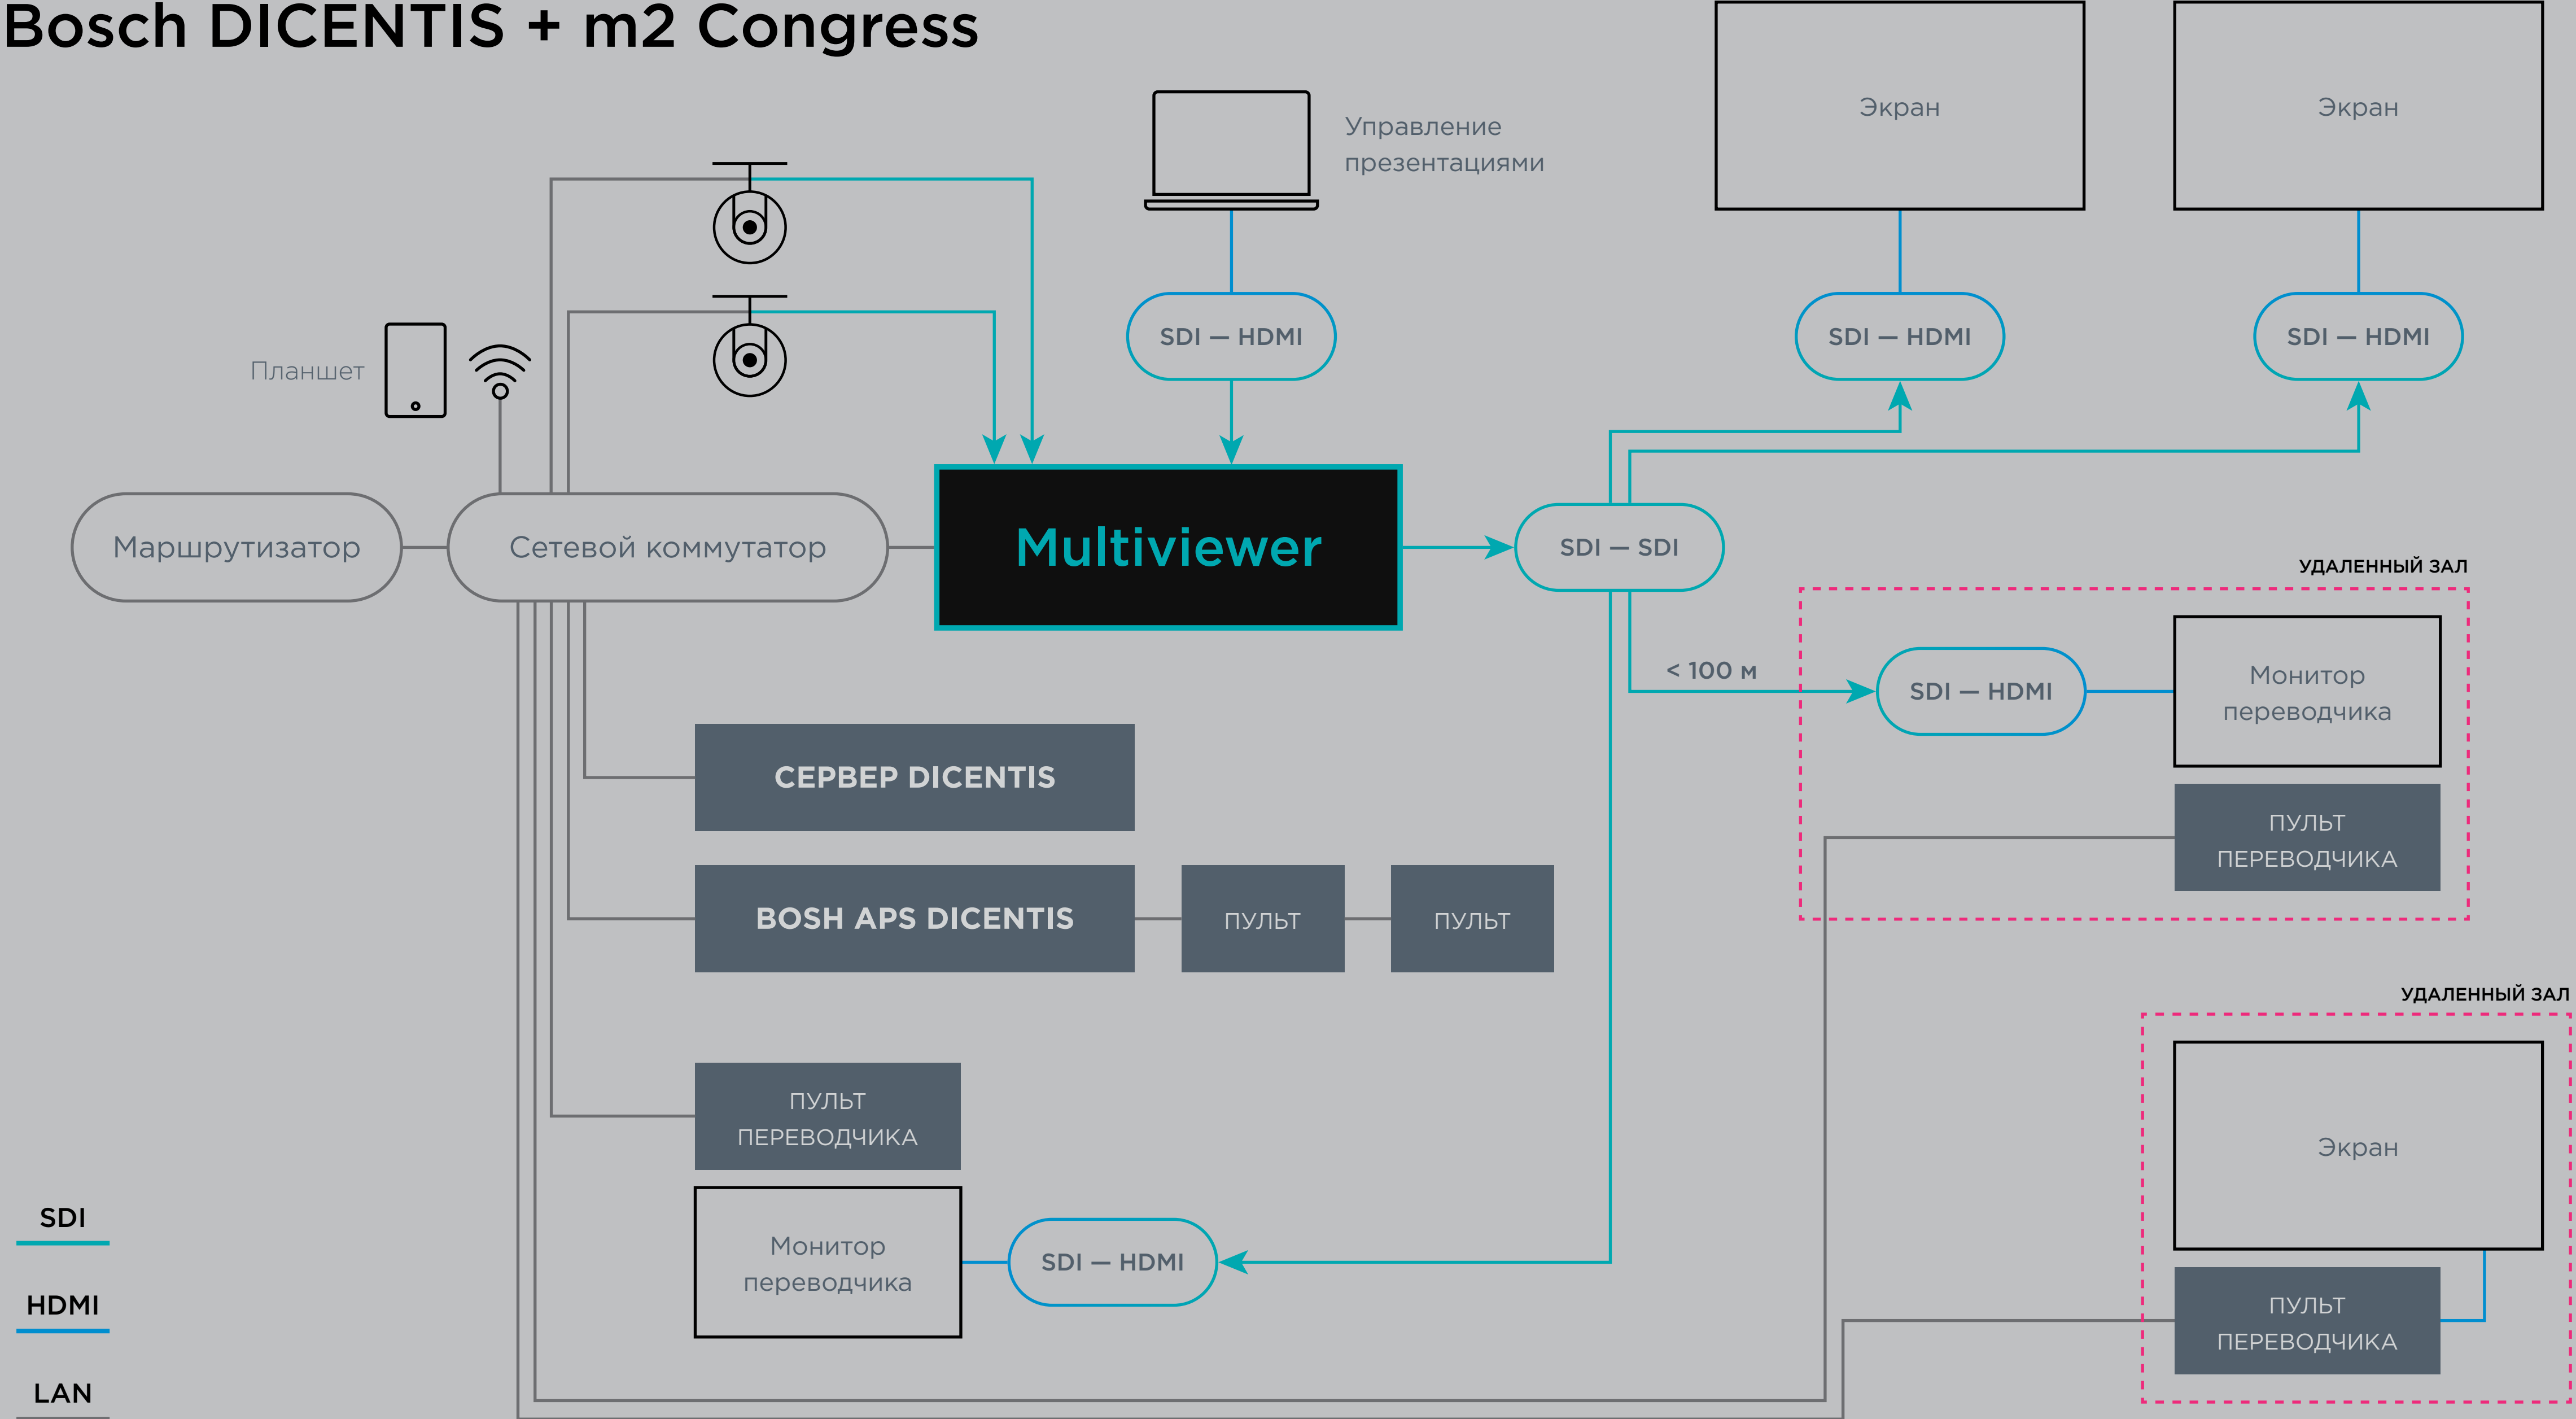

Bosch DICENTIS + m2 Congress

- SDI
- HDMI
- LAN