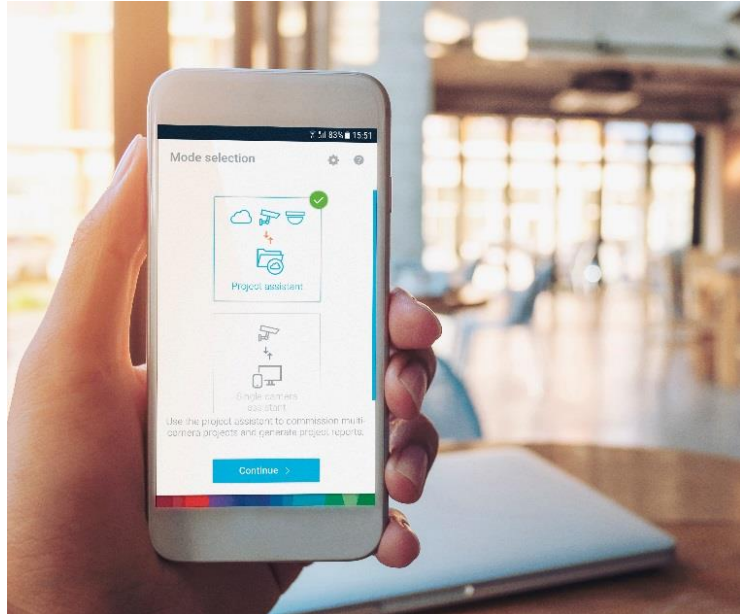

Ручная настройка камеры
при помощи удаленного оператора

Удаленное подключение
к камере

Прямое подключение
к камере

Экономия до **75%** времени

Высокий уровень - внимание к деталям

Новый подход в настройке камер

Предварительная
конфигурация

Прямое
подключение

Установка зоны
обзора

Отчет о проекте

Доступно для:

Высокий уровень - внимание к деталям

Приложение Project Assistant

Удаленная настройка и отчетность