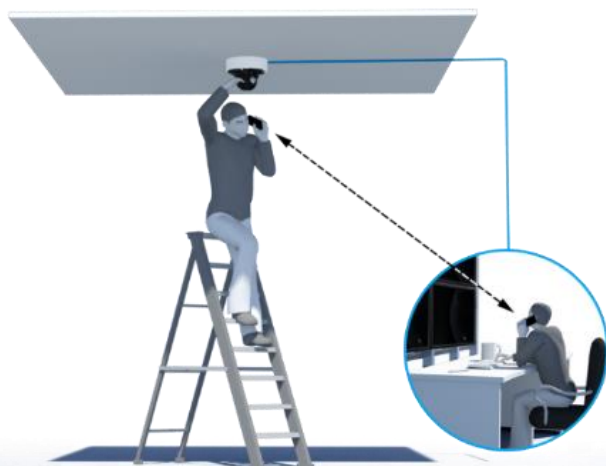

Ударостойкость

Легкая установка

Безопасность информации

1100101
10111
010
Сокращение битрейта ≤80%

Высокий уровень - внимание к деталям

Новый подход в настройке камер

Ручная настройка камеры
через аналоговый монитор

Ручная настройка камеры
при помощи удаленного оператора

Удаленное подключение
к камере

Прямое подключение
к камере

Экономия до **75%** времени

Высокий уровень - внимание к деталям

Новый подход в настройке камер