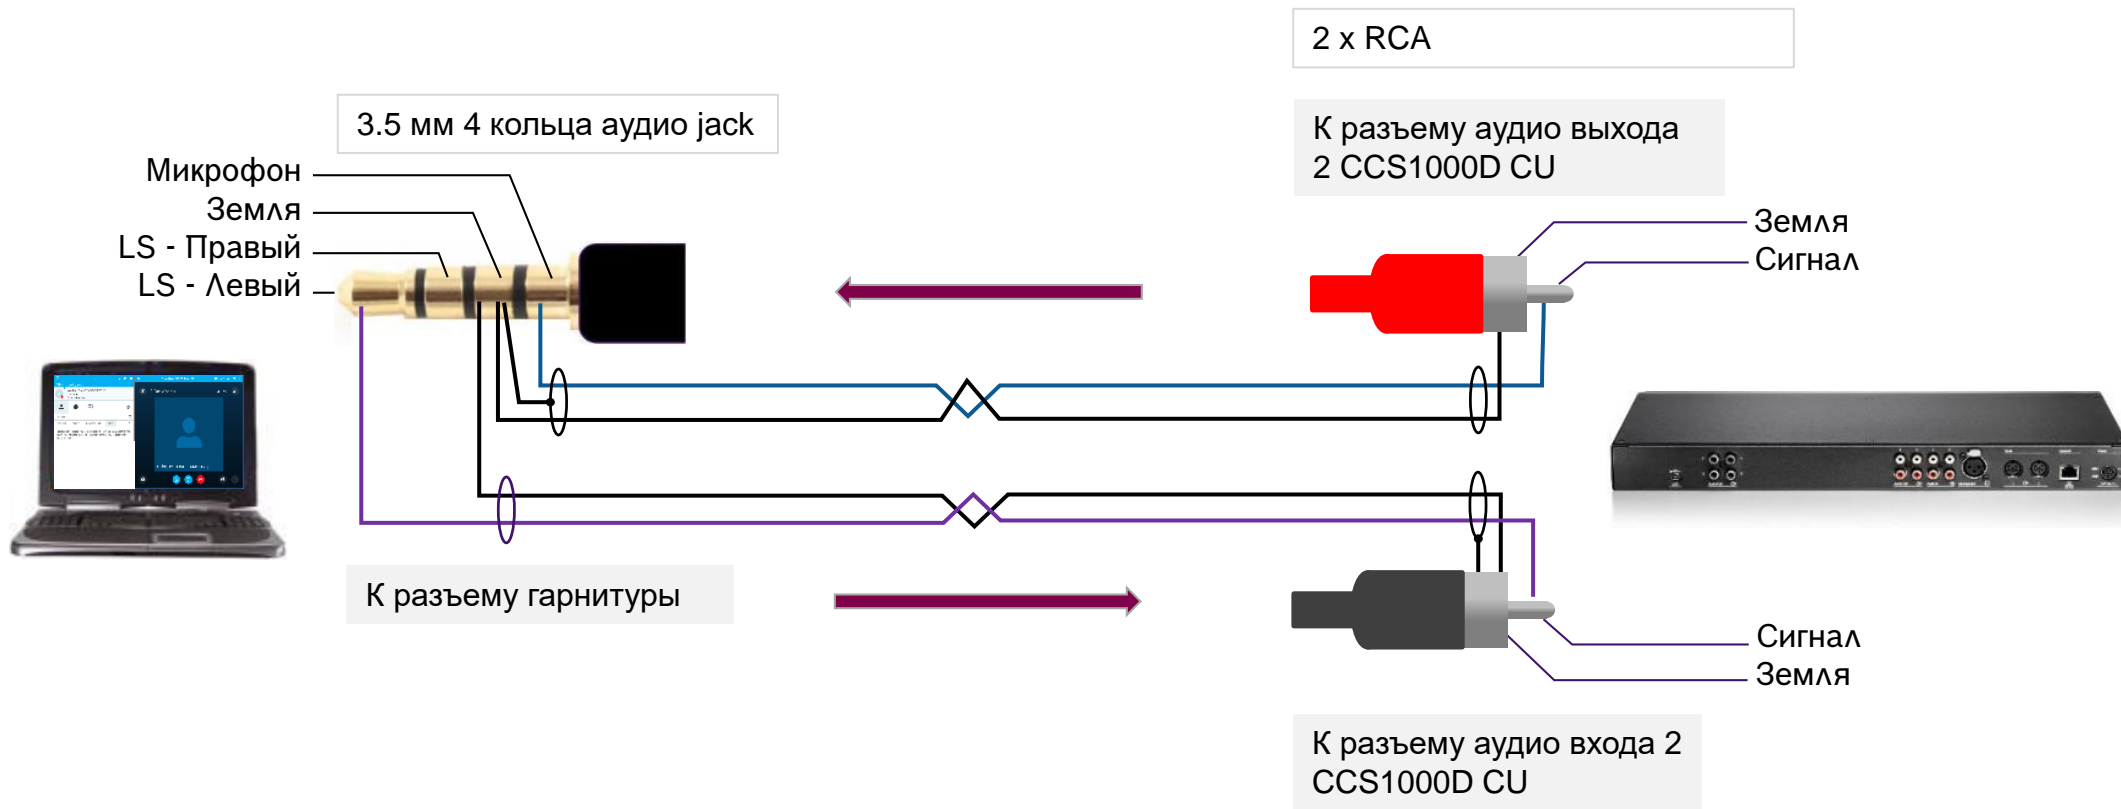

Аудио подключение ПК и DCNM-WAP

Bosch Security Fest Online, 24.09.2020

Удаленные совещания с DICENTIS Wireless и Skype

Аудио вход и выход на точке доступа DCNM-WAP

- ▶ Аудио вход и аудио выход – оба линейного уровня
- ▶ Подключение через 6,3 мм Jack разъемы
- ▶ Распиновка; Tip: положительный сигнал (+), ring: возвратный (-), sleeve: земля

Балансный аудио линейный выход (6.3 мм jack)

Балансный аудио линейный вход (6.3 мм jack)

Bosch Security Fest Online, 24.09.2020

Удаленные совещания с CCS1000 D и Skype

Аудио подключение ПК и Центрального блока CCS1000 D

Bosch Security Fest Online, 24.09.2020

Удаленные совещания с CCS1000 D и Skype

Аудио вход и выход на центральном блоке CCS 1000 D

- ▶ Аудио вход и аудио выход – оба линейного уровня
- ▶ Подключение через RCA разъемы
- ▶ Распиновка; Tip: сигнал (+), sleeve: земля
- ▶ Используйте выход/вход 2, они поддерживают режим микс-минус