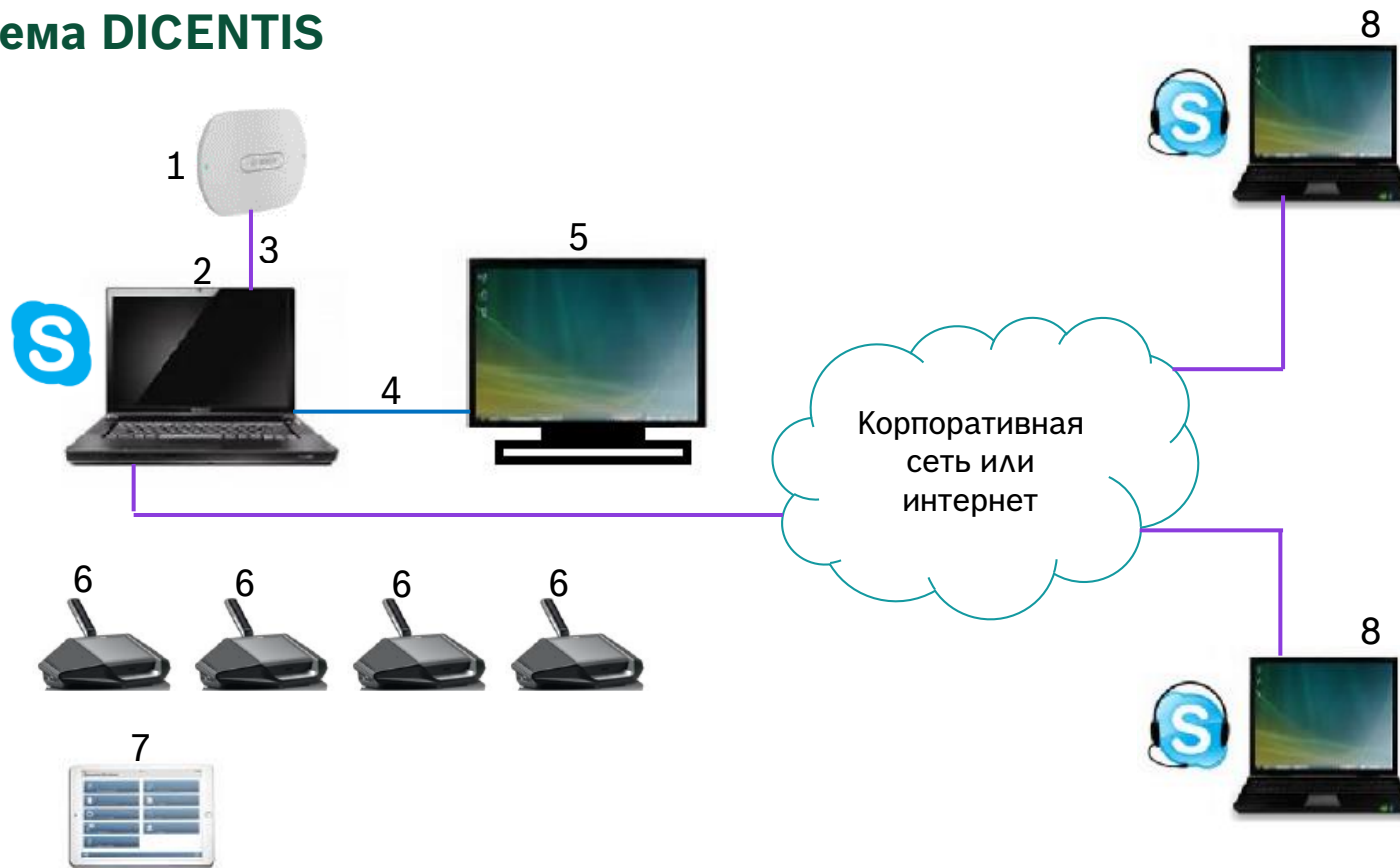

Удаленные совещания с DICENTIS Wireless и Skype

Типовая Беспроводная система DICENTIS

1. DCNM-WAP
2. ПК презентации
3. Лин. Вход/выход кабель
4. VGA/HDMI кабель
5. Дисплей / проектор
6. Локальные участники
7. Планшет для управления DICENTIS Wireless
8. Удаленные участники

Bosch Security Fest Online, 24.09.2020

Удаленные совещания с CCS1000 D и Skype

Типовая дискуссионная система CCS1000 D

1. ПК презентации
2. Лин. Вход/выход кабель
3. VGA/HDMI кабель
4. Дисплей / проектор
5. Локальные участники
6. Удаленные участники

Аудио подключение ПК и DCNM-WAP

Bosch Security Fest Online, 24.09.2020

Удаленные совещания с DICENTIS Wireless и Skype

Аудио вход и выход на точке доступа DCNM-WAP

- ▶ Аудио вход и аудио выход – оба линейного уровня
- ▶ Подключение через 6,3 мм Jack разъемы
- ▶ Распиновка; Tip: положительный сигнал (+), ring: возвратный (-), sleeve: земля

Bosch Security Fest Online, 24.09.2020

Удаленные совещания с CCS1000 D и Skype

Аудио вход и выход на центральном блоке CCS 1000 D

- ▶ Аудио вход и аудио выход – оба линейного уровня
- ▶ Подключение через RCA разъемы
- ▶ Распиновка; Tip: сигнал (+), sleeve: земля
- ▶ Используйте выход/вход 2, они поддерживают режим микс-минус