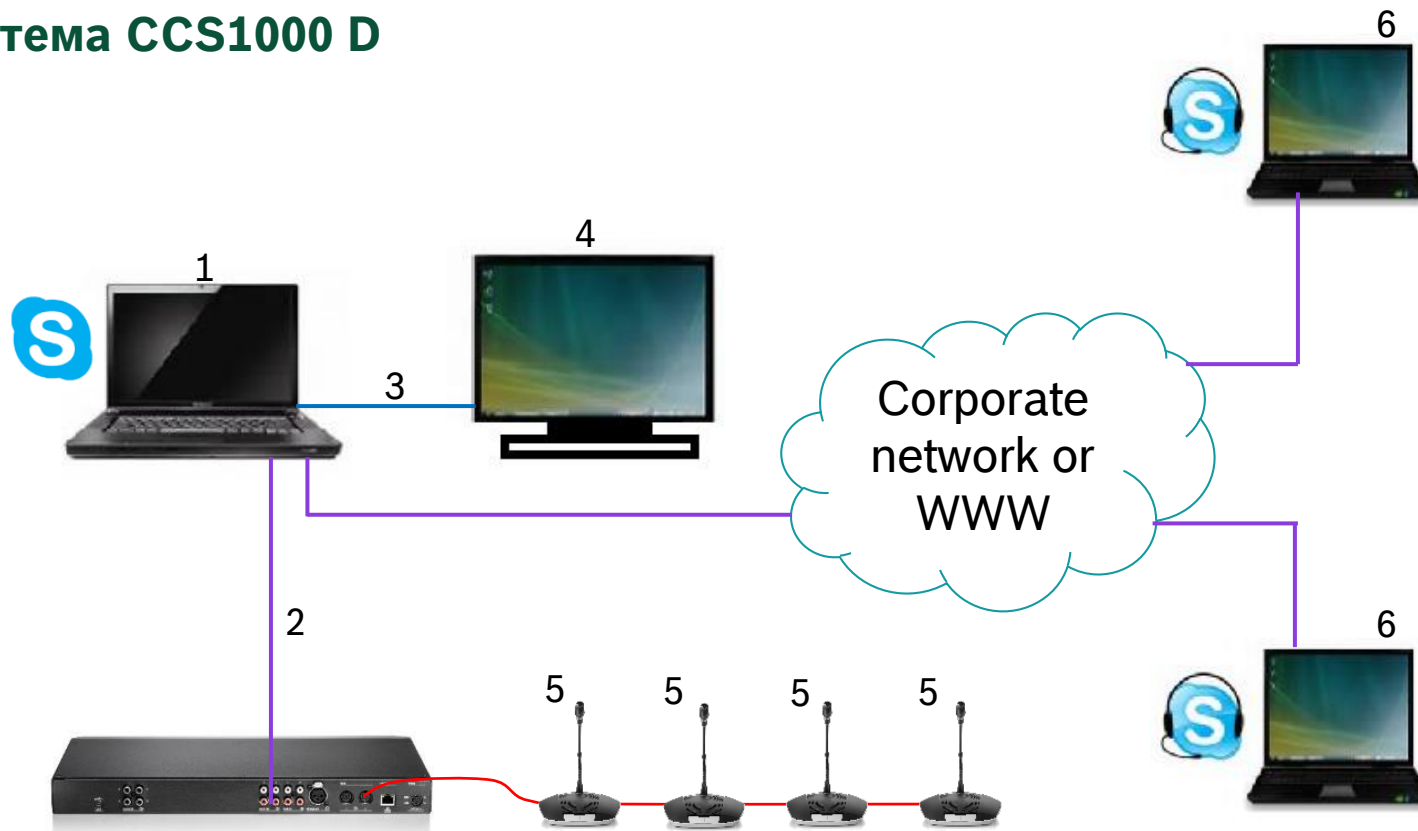

Удаленные совещания с DICENTIS Wireless и Skype

Типовая Беспроводная система DICENTIS

1. DCNM-WAP
2. ПК презентации
3. Лин. Вход/выход кабель
4. VGA/HDMI кабель
5. Дисплей / проектор
6. Локальные участники
7. Планшет для управления DICENTIS Wireless
8. Удаленные участники

Bosch Security Fest Online, 24.09.2020

Удаленные совещания с CCS1000 D и Skype

Типовая дискуссионная система CCS1000 D

1. ПК презентации
2. Лин. Вход/выход кабель
3. VGA/HDMI кабель
4. Дисплей / проектор
5. Локальные участники
6. Удаленные участники

Аудио подключение ПК и DCNM-WAP

Bosch Security Fest Online, 24.09.2020

Удаленные совещания с DICENTIS Wireless и Skype

Аудио вход и выход на точке доступа DCNM-WAP

- ▶ Аудио вход и аудио выход – оба линейного уровня
- ▶ Подключение через 6,3 мм Jack разъемы
- ▶ Распиновка; Tip: положительный сигнал (+), ring: возвратный (-), sleeve: земля

Bosch Security Fest Online, 24.09.2020

Удаленные совещания с CCS1000 D и Skype

Аудио вход и выход на центральном блоке CCS 1000 D

- ▶ Аудио вход и аудио выход – оба линейного уровня
- ▶ Подключение через RCA разъемы
- ▶ Распиновка; Tip: сигнал (+), sleeve: земля
- ▶ Используйте выход/вход 2, они поддерживают режим микс-минус