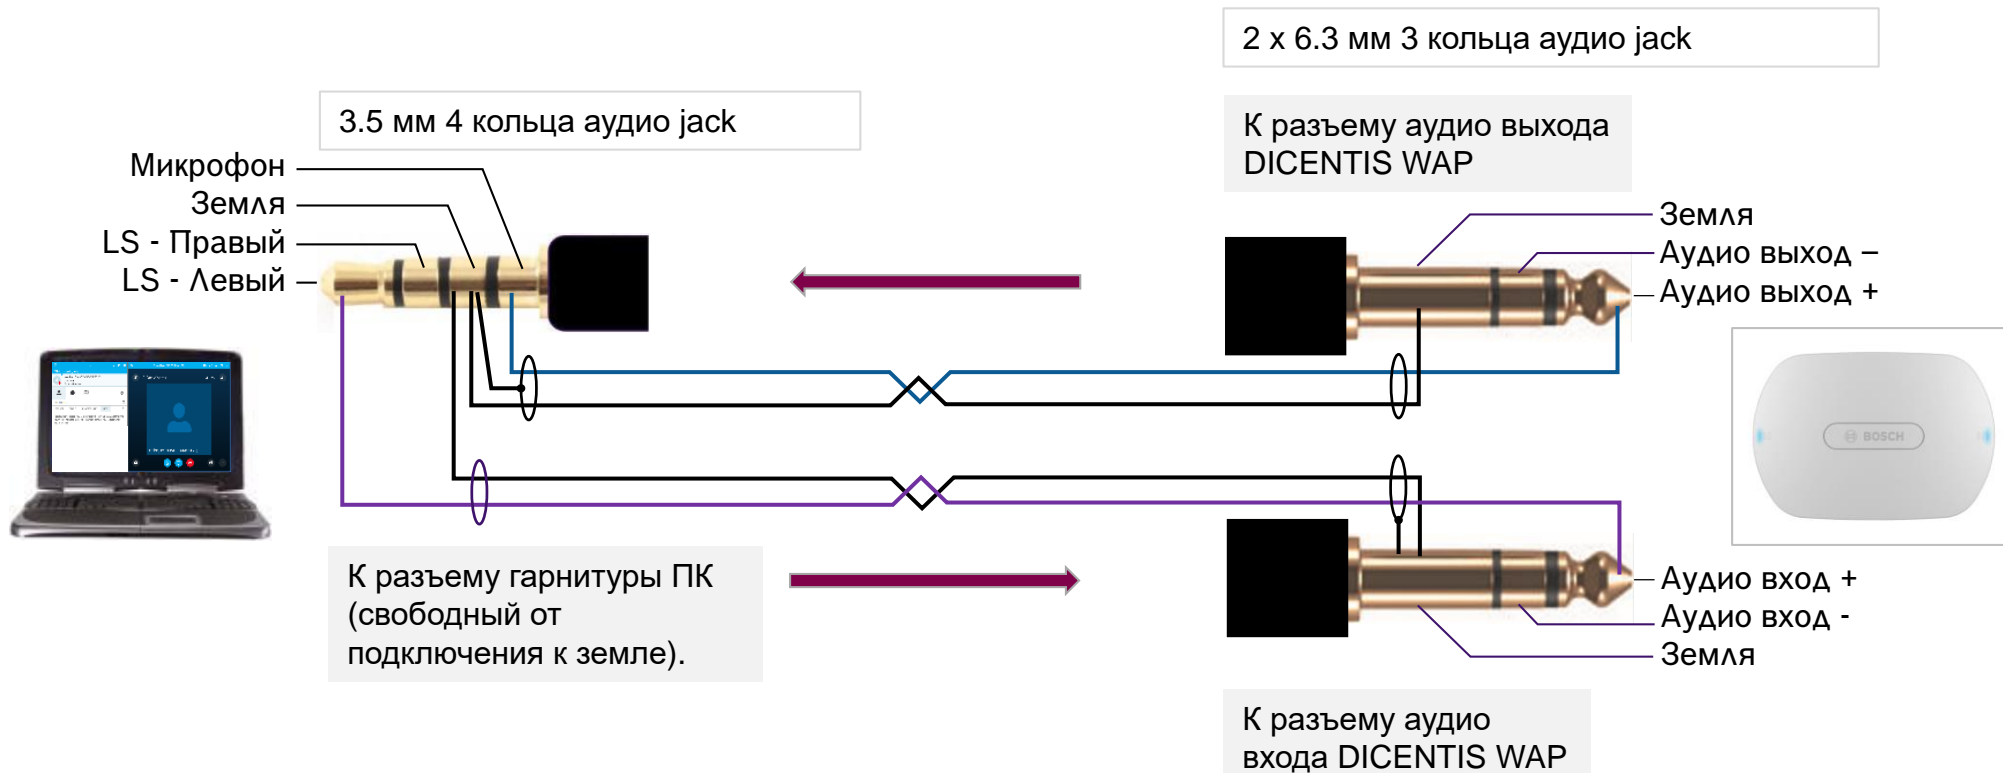

Bosch Security Fest Online, 24.09.2020

Удаленные совещания с CCS1000 D и Skype

Типовая дискуссионная система CCS1000 D

1. ПК презентации
2. Лин. Вход/выход кабель
3. VGA/HDMI кабель
4. Дисплей / проектор
5. Локальные участники
6. Удаленные участники

Аудио подключение ПК и DCNM-WAP

Bosch Security Fest Online, 24.09.2020

Удаленные совещания с DICENTIS Wireless и Skype

Аудио вход и выход на точке доступа DCNM-WAP

- ▶ Аудио вход и аудио выход – оба линейного уровня
- ▶ Подключение через 6,3 мм Jack разъемы
- ▶ Распиновка; Tip: положительный сигнал (+), ring: возвратный (-), sleeve: земля

Bosch Security Fest Online, 24.09.2020

Удаленные совещания с CCS1000 D и Skype

Аудио вход и выход на центральном блоке CCS 1000 D

- ▶ Аудио вход и аудио выход – оба линейного уровня
- ▶ Подключение через RCA разъемы
- ▶ Распиновка; Tip: сигнал (+), sleeve: земля
- ▶ Используйте выход/вход 2, они поддерживают режим микс-минус