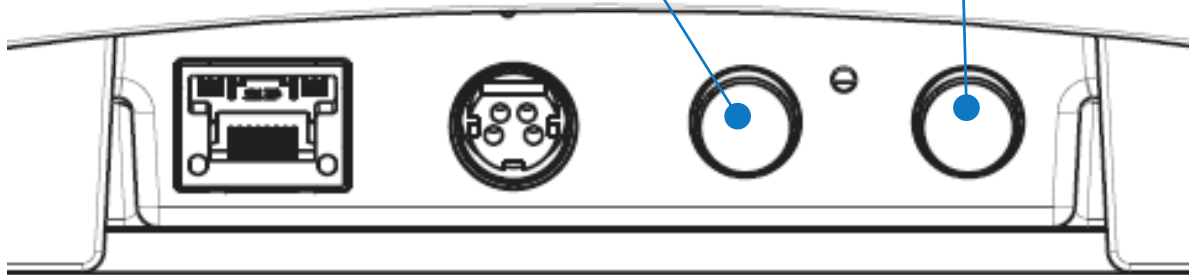

Аудио вход и выход на точке доступа DCNM-WAP

- Аудио вход и аудио выход – оба линейного уровня
- Подключение через 6,3 мм Jack разъемы
- Распиновка; Tip: положительный сигнал (+), ring: возвратный (-), sleeve: земля

Балансный аудио линейный выход (6.3 мм jack)

Балансный аудио линейный вход (6.3 мм jack)