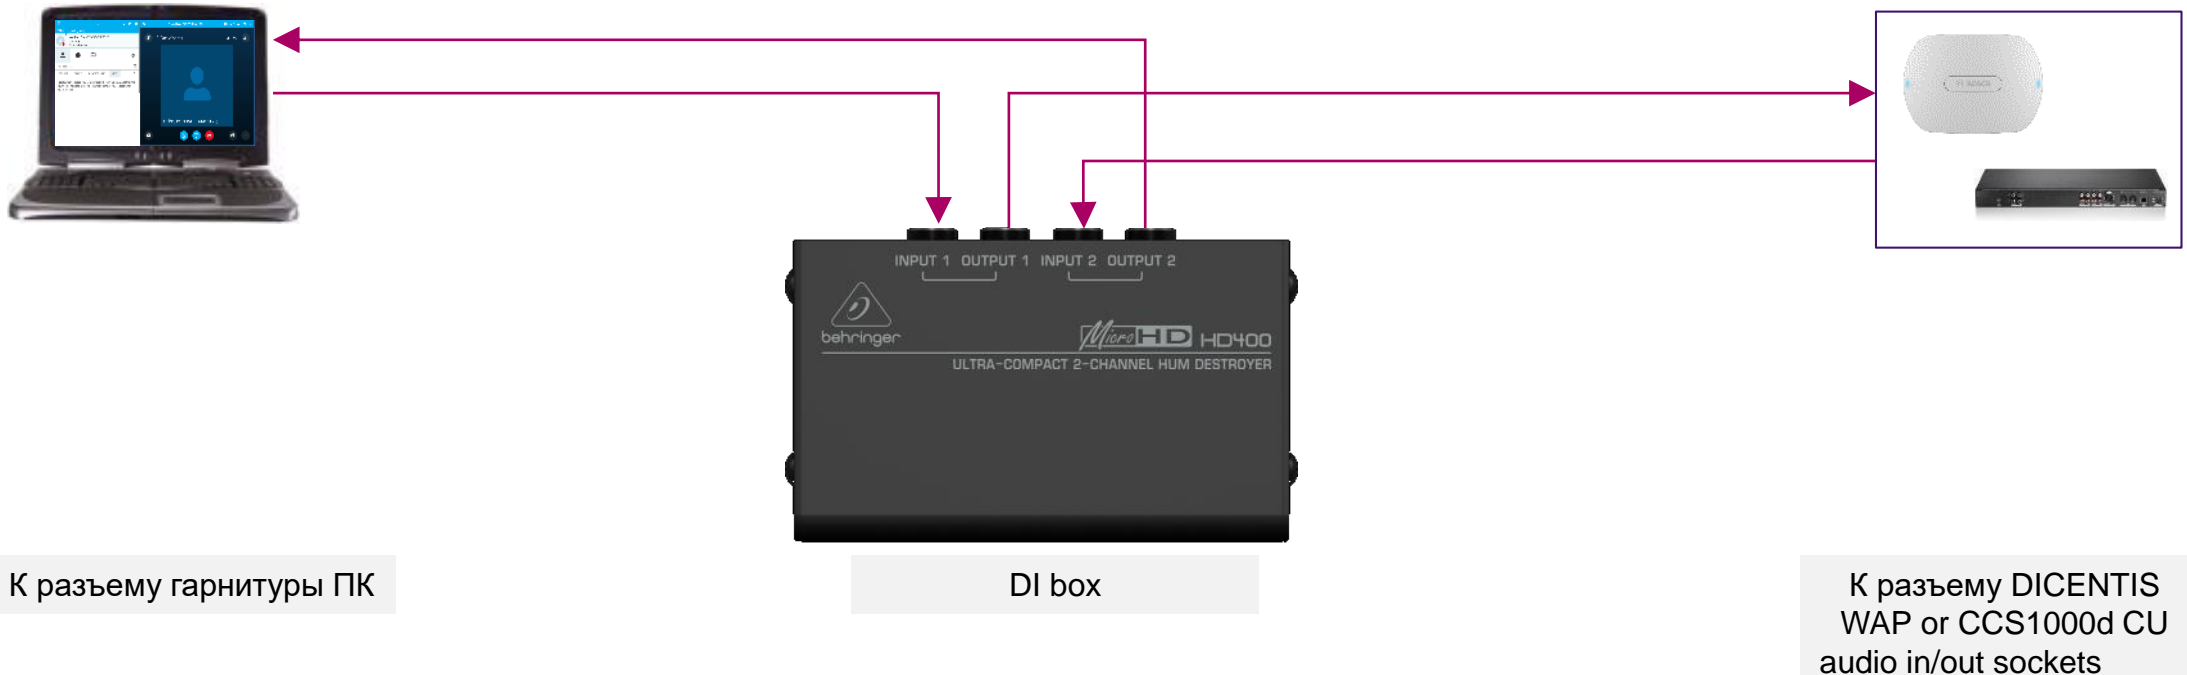

Bosch Security Fest Online, 24.09.2020

Удаленные совещания с CCS1000 D и Skype

Аудио вход и выход на центральном блоке CCS 1000 D

- ▶ Аудио вход и аудио выход – оба линейного уровня
- ▶ Подключение через RCA разъемы
- ▶ Распиновка; Tip: сигнал (+), sleeve: земля
- ▶ Используйте выход/вход 2, они поддерживают режим микс-минус

Небалансный аудио линейный выход 2

Небалансный аудио линейный вход 2

Bosch Security Fest Online, 24.09.2020

Удаленные совещания с DICENTIS Wireless, CCS1000 D и Skype

Появился шум из за паразитного земляного контура?