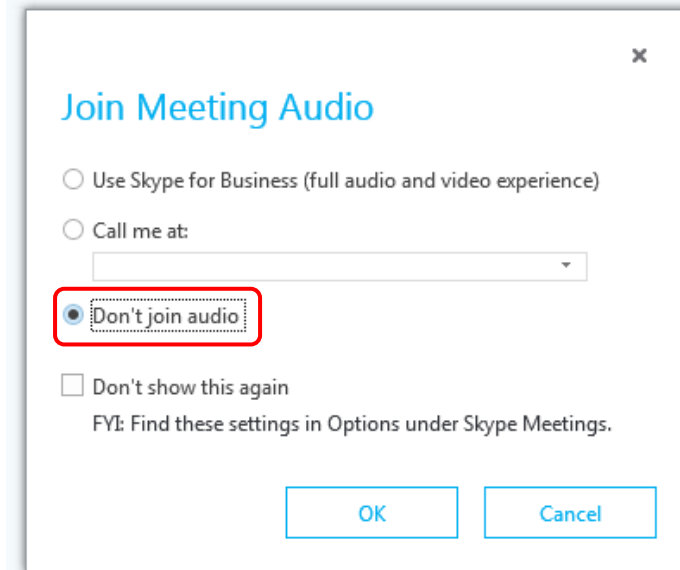

Настройки аудио в Skype for Business

- Дополнительно участник конференции, использующий пульт, может подключаться к Skype для просмотра или показа презентации
- В этом случае подключение к Skype meeting без аудио подключения!

Локальные участники могут выступить через дискуссионные пульта. Поэтому не включают аудио в Skype.