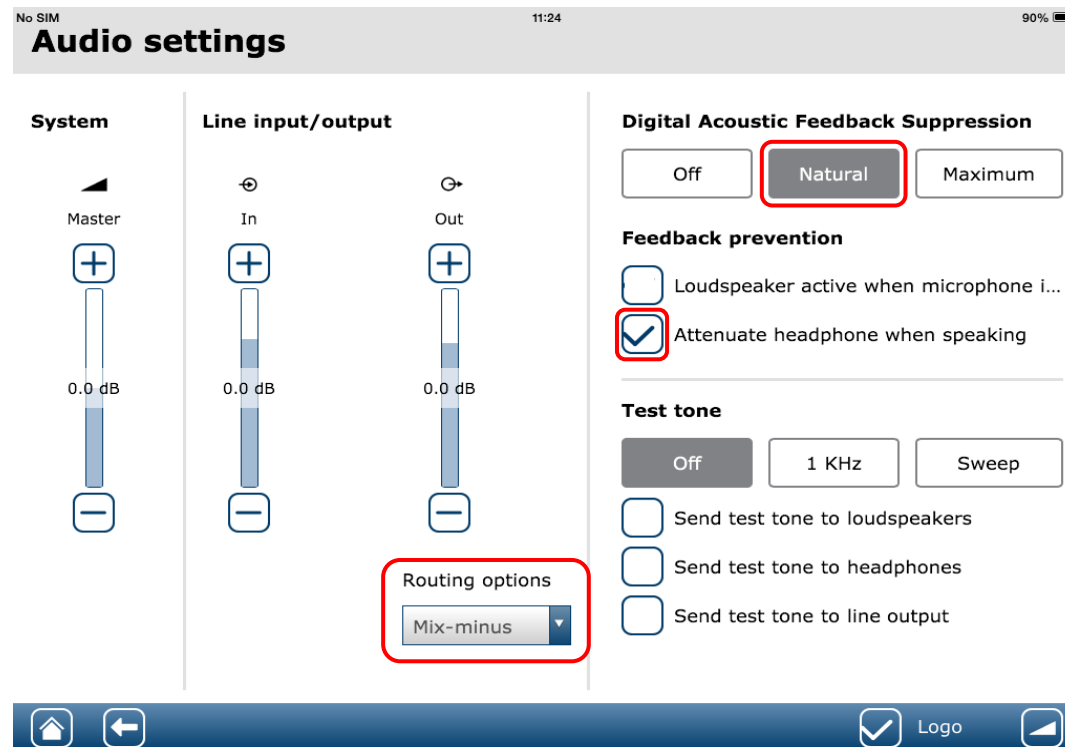

Bosch Security Fest Online, 24.09.2020

Удаленные совещания с DICENTIS Wireless, CCS1000 D и Skype

Настройки ПК – выключить системный звук

- ▶ Выключить звук System Sounds в настройках громкости ПК

Bosch Security Fest Online, 24.09.2020

Удаленные совещания с DICENTIS Wireless и Skype

Настройки точки доступа DCNM-WAP

Настройки в веб-браузере DICENTIS:

- ▶ Режим **Mix-minus**
- ▶ Подавление АОС в режим **Natural**
- ▶ Выберите **Attenuate headphone when speaking**
- ▶ Используйте регулировку громкости Line input/output
- ▶ **Примечание: аналогичные настройки доступны для конфигурации CCS1000D центрального блока**