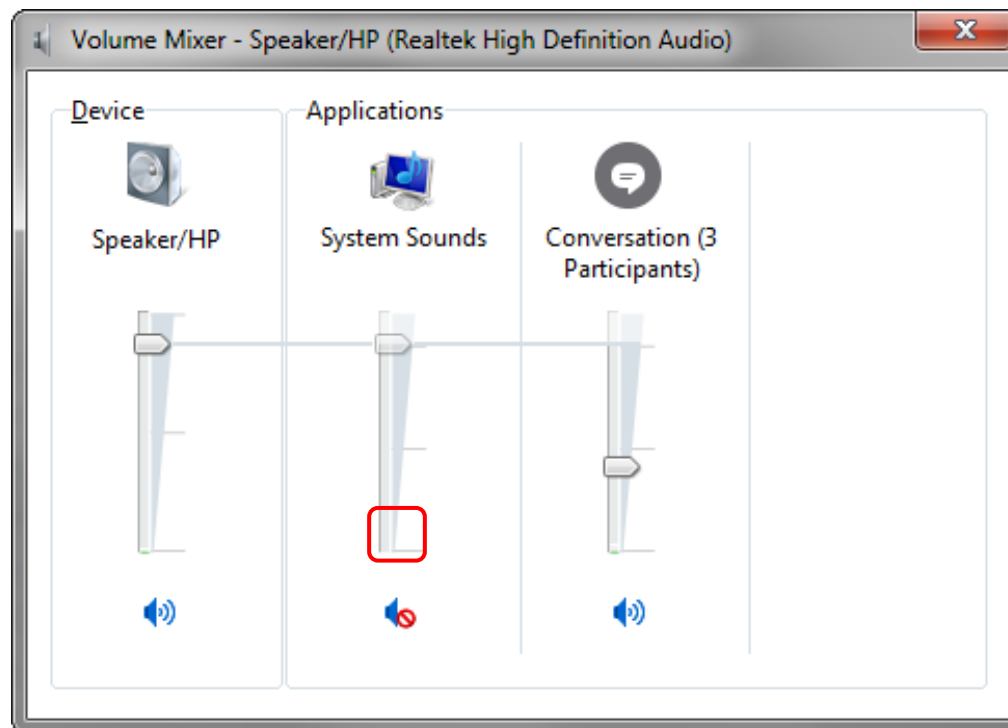

Bosch Security Fest Online, 24.09.2020

Удаленные совещания с CCS1000 D и Skype

Аудио вход и выход на центральном блоке CCS 1000 D

- ▶ Аудио вход и аудио выход – оба линейного уровня
- ▶ Подключение через RCA разъемы
- ▶ Распиновка; Tip: сигнал (+), sleeve: земля
- ▶ Используйте выход/вход 2, они поддерживают режим микс-минус

Небалансный аудио линейный выход 2

Небалансный аудио линейный вход 2

Bosch Security Fest Online, 24.09.2020

Удаленные совещания с DICENTIS Wireless, CCS1000 D и Skype

Появился шум из за паразитного земляного контура?

Bosch Security Fest Online, 24.09.2020

Удаленные совещания с DICENTIS Wireless, CCS1000 D и Skype

Настройки ПК – выключить системный звук

- ▶ Выключить звук System Sounds в настройках громкости ПК

Bosch Security Fest Online, 24.09.2020